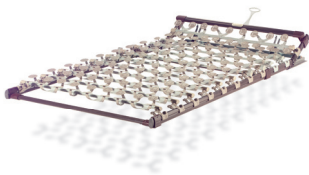

Reflux?

Lattoflex 320

Die komfortable Lösung bei Reflux.
Alle Vorteile des Lattoflex-Bettsystems plus drei-stufige, manuelle Reflux-Verstellung.

www.lattoflex.com

  **lattoflex®**